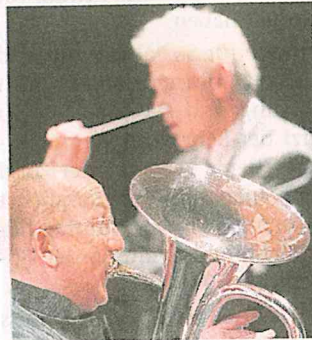

☐ Tageszeitung		☐ Wochenblatt extra		☐ Rund um den Grüntensee
☐ Kempten	☐ IS	☐ Weiler	☐ MM	☐ Fotoarchiv:
☐ Füssen	☐ KFB	☐ MOD	☐ Buchloe	
☐ Veranstaltung/Projekt: 9. Euregio MF 2015 – Gala-Benefizkonzert				

Benefizkonzert des EUREGIO Blasorchesters

mit Gastsolist Steven Mead aus England

Nesselwang / Allgäu. Für die gute Sache musiziert am Sonntag, 29. November 2015, um 15.30 Uhr in der Alpspitzhalle in Nesselwang das EUREGIO Blasorchester (EBO) unter der Leitung von Professor Johann Mösenbichler. Zum ersten Musikfestival 1999 wurde das EBO gegründet. Inzwischen ist es zu einem Kulturbotschafter der Region geworden.

Als Gastsolist ist der weltbekannte Euphoniumspieler Steven Mead aus England mit dabei. Er war bereits im Jahr 2002 im Allgäu und hat mit dem EBO musiziert. Darüber hinaus hat er an der zweiten CD des EBO als Solist mitgewirkt. Mead wirkt pro Jahr bei über 75 Konzerten mit führenden Orchestern, Blasmusik und Brass-Bands der Welt mit.

Steven Mead aus England musiziert zusammen mit dem EUREGIO Blasorchester (EBO) in der Alpspitzhalle in Nesselwang.

Die Projektverantwortlichen sind sich darin einig, dass mit dieser Zusammenarbeit mit einem Weltklassemusikanten ein weiterer Baustein für die musikalische Entwicklung gelegt wird. „Das Publikum bekommt bei diesem Konzert vielversprechendes und Uraufführungen zu hören“, versprechen die Verantwortlichen.

Einlasstickets gibt es bei den bekannten Vorverkaufsstellen der Allgäuer Zeitung und bei den Heimatzeitungen. Tickethotline 0831/206-5555 - www.allgaeuticket.de, sowie bei der Tourist-Info in Nesselwang.